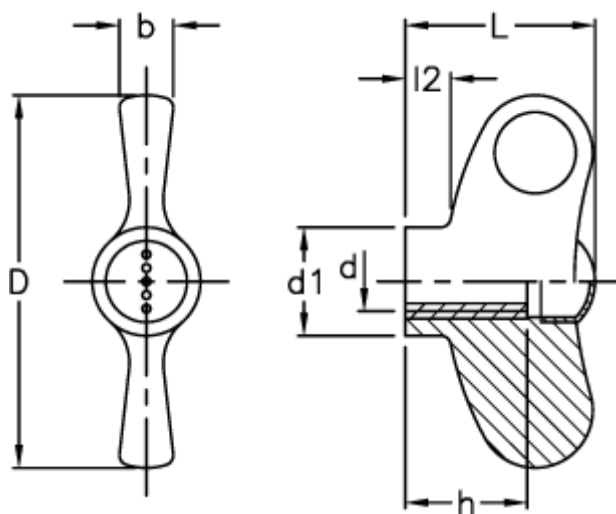

Varenummer: 23052232216
Beskrivelse: E+G Vingemøtrik
EWN.48 B-M6-C6, rød dækkappe

Mål

b	= 7
D	= 47
d1	= 13.5
d 6H	= M6
h	= 12
L	= 24
l2	= 5.5